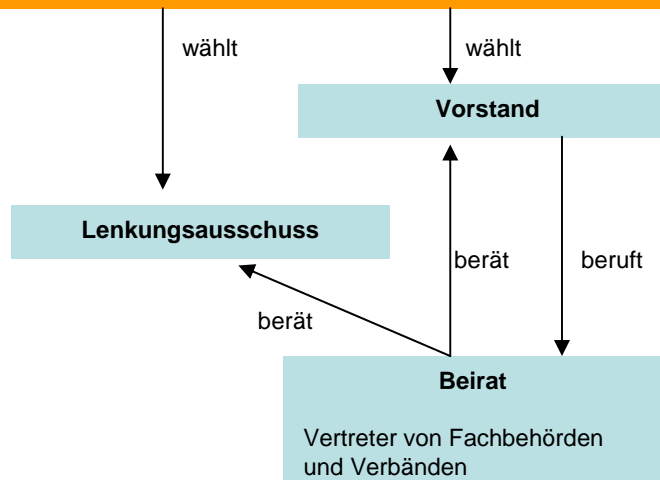

Organigramm der LAG Wein, Wald, Wasser e.V.

LAG Wein, Wald, Wasser e.V.

Arbeitskreise

- Strategiegruppe
- Naherholung, Freizeit und Vereine
- Kultur und Historie
- Demographie, Gesundheit und Soziales
- Land- und Forstwirtschaft, Klimawandel und Energie
- Stadt und Umland
- Fränkisches Landjudentum
- Projektarbeitskreise