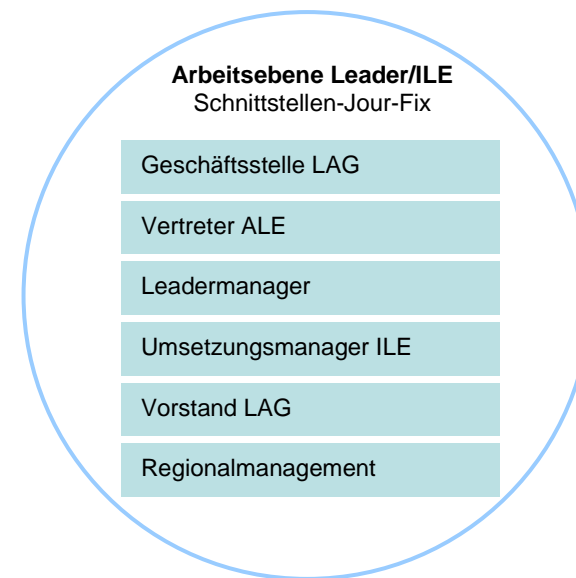

Organigramm der LAG Wein, Wald, Wasser e.V.

LAG Wein, Wald, Wasser e.V.

Arbeitskreise

- Strategiegruppe
- Naherholung, Freizeit und Vereine
- Kultur und Historie
- Demographie, Gesundheit und Soziales
- Land- und Forstwirtschaft, Klimawandel und Energie
- Stadt und Umland
- Fränkisches Landjudentum
- Projektarbeitskreise