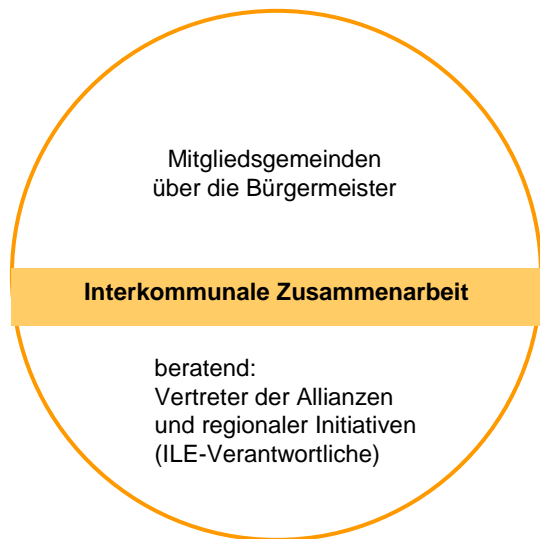

Organigramm der LAG Wein, Wald, Wasser e.V.

LAG Wein, Wald, Wasser e.V.

Arbeitskreise

- Strategiegruppe
- Naherholung, Freizeit und Vereine
- Kultur und Historie
- Demographie, Gesundheit und Soziales
- Land- und Forstwirtschaft, Klimawandel und Energie
- Stadt und Umland
- Fränkisches Landjudentum
- Projektarbeitskreise